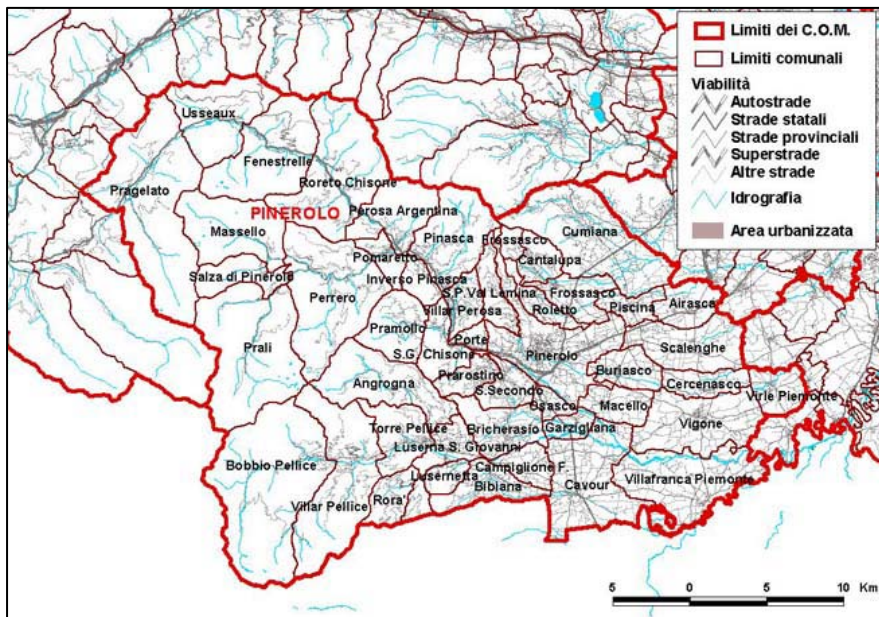

CENTRO OPERATIVO MISTO ZONA 8
<i>Sede: Pinerolo</i>
COMUNI
Airasca
Angrogna
Bibiana
Bobbio Pellice
Bricherasio
Buriasco
Campiglione-Fenile
Cantalupa
Cavour
Cercenasco
Cumiana
Fenestrelle
Frossasco
Garzigliana
Inverso Pinasca
Luserna S. Giovanni
Lusernetta
Macello
Massello
Osasco
Perosa Argentina
Perrero
Pinasca
Pinerolo
Piscina
Pomaretto
Porte
Pragelato
Prali
Pramollo
Prarostino
Roletto
Rorà
Roure
Salza di Pinerolo
S. Germano Chisone
S. Pietro Val Lemina
S. Secondo di Pinerolo
Scalenghe
Torre Pellice
Usseaux
Vigone
Villafranca P.te
Villar Pellice
Villar Perosa
Virle P

COM di Pinerolo